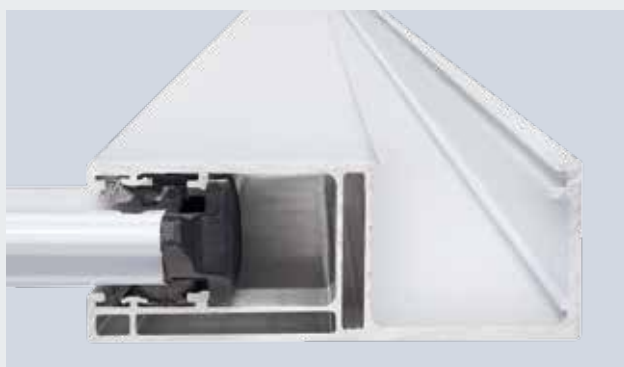

Благодаря своей компактной конструкции (необходимое место в зоне перемычки / глубина монтажа макс. 335 мм) новые рулонные решетки RollMatic лучше всего подходят для магазинов с небольшими площадями. На Ваш выбор представлены 2 варианта полотна ворот. Оба варианта поставляются с покрытием в цвет RAL по выбору. Рулонная решетка HG-L также поставляется без грунтовочного покрытия. Это позволяет рулонной решетке удачно вписаться в окружающий дизайн.

Только у Hörmann

Запираемый напольный профиль Задвижка

С ручным управлением или с приводом

Управление осуществляется посредством цепной тяги или тягового троса для ручного управления, либо автоматически с помощью привода. Благодаря наличию в серийной комплектации ограничения усилия нет необходимости в дополнительной установке предохранителя замыкающего контура или устройства защиты от затягивания. Привод компактно встроен в кожух наматывающего вала. Следовательно, для данных ворот необходим боковой упор размером всего 110 мм, со стороны привода – 210 мм.